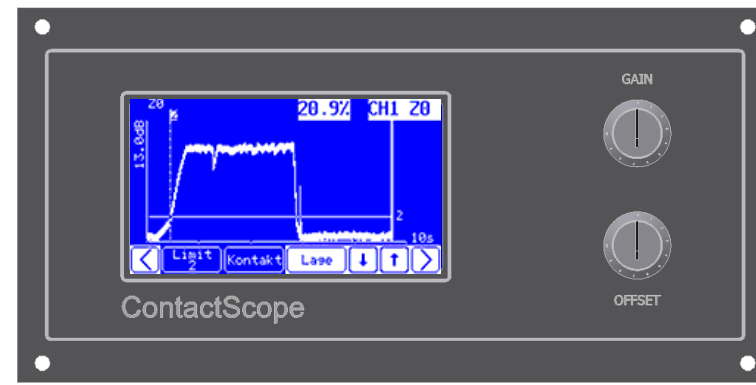

ContactScope
3.CS210P02.V1A.E/A.24
1047147A

10

Ein-/Ausgabe
Maschinenschnittstelle
Sub-D Buchse 37-polig

Kabel
7-polig, 10m
3.710BS
1012656A

20

Wahlweise Sensor:

- 30a
- 30b
- 30c mit 31