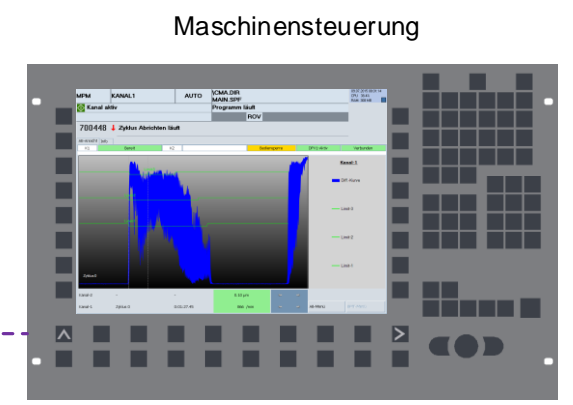

40 Auswuchtelektronik
3.BMT340SM3.KMV1A.DPV1
1016308A

PROFIBUS

Datenkabel
9-polig, 10m
3.DKC.B09.10
1016402A

CAN-USB-Adapter
Inkl. Serversoftware BALCON 350
3.CAN.USB.350
1016332A

ALTERNATIV:
10 19" Bedienmodul
3.BM340P01.24
1057425A

70 Kabel
7-polig, 10m
3.710BS.1
1015421A

90 Kabel
7/5-polig, 10m
3.7/510BS.1
1015368A

50 Kabel
4-polig, 10m
3.410BS
1015081A

Schwingungsfühler
4-polig, 3m
3.PU.M1.4.3
1013523A

60

Wuchtring

80 Drehzahlsensor
7-polig
3.DS.07.3
1016516A

100 AE_Körperschallsensor
7-polig, 3m
3.ASK.09.03
1015994A

z.B. für Schleifkontakt
und /oder
Abrichter