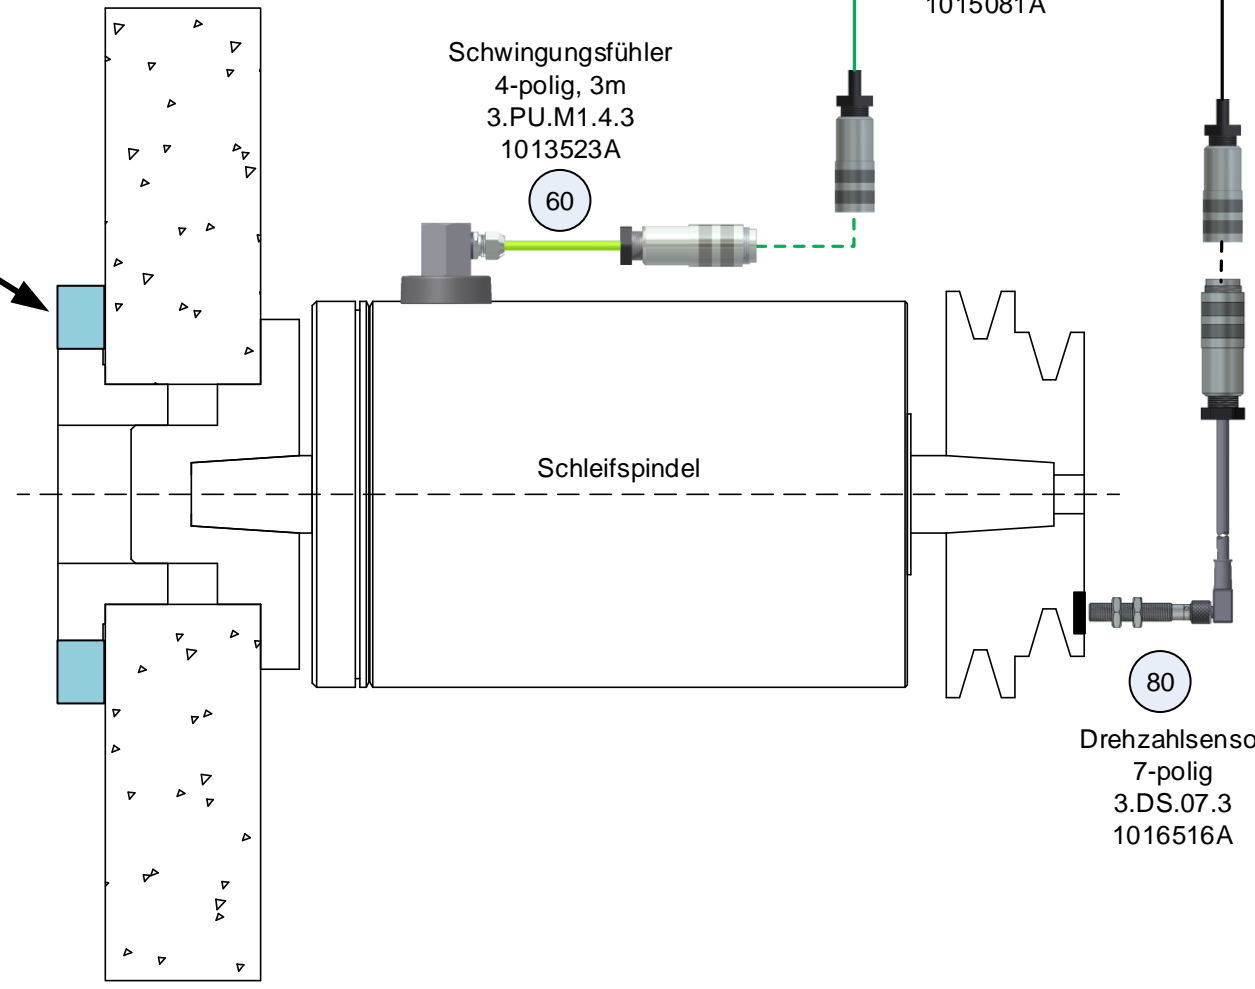

70 Kabel
7-polig, 10m
3.710BS.1
1015421A

90 Kabel
7/5-polig, 10m
3.7/510BS.1
1015368A

50 Kabel
4-polig, 10m
3.410BS
1015081A

Schwingungsfühler
4-polig, 3m
3.PU.M1.4.3
1013523A

60

Wuchtring

80 Drehzahlsensor
7-polig
3.DS.07.3
1016516A

100 AE_Körperschallsensor
7-polig, 3m
3.ASK.09.03
1015994A

z.B. für Schleifkontakt
und /oder
Abrichter