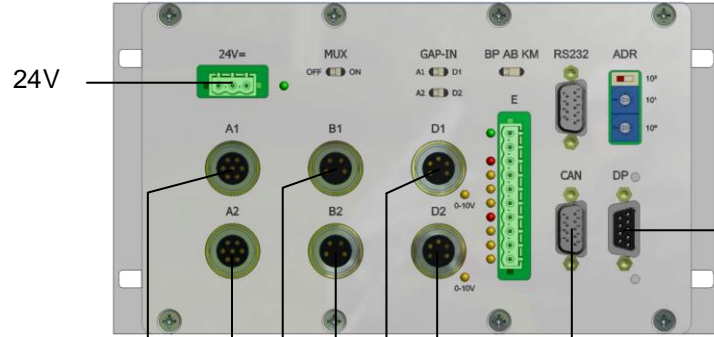

40 Auswuchtelektronik
3.BMT340SM3.KMV1A.DPV1
1016308A

PROFIBUS

Datenkabel
9-polig, 10m
3.DKC.B09.10
1016402A

CAN-USB-Adapter
Inkl. Serversoftware BALCON 350
3.CAN.USB.350
1016332A

ALTERNATIV:
10 19" Bedienmodul
3.BM340P01.24
1057425A

70 Kabel
7-polig, 10m
3.710BS.1
1015421A

90 Kabel
7/5-polig, 10m
3.7/510BS.1
1015368A

50 Kabel
4-polig, 10m
3.410BS
1015081A

Schwingungsfühler
4-polig, 3m
3.PU.M1.4.3
1013523A

60

Wuchtring

80 Drehzahlsensor
7-polig
3.DS.07.3
1016516A

100 AE_Körperschallsensor
7-polig, 3m
3.ASK.09.03
1015994A

z.B. für Schleifkontakt
und /oder
Abrichter