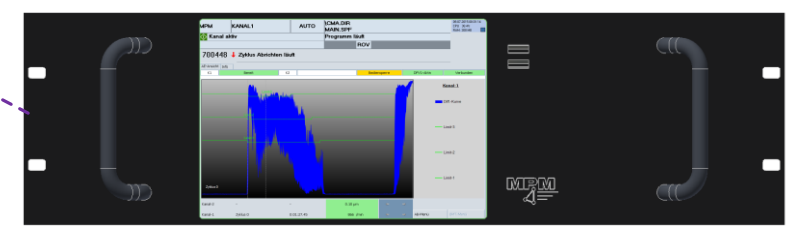

40 Auswuchtelektronik
3.BMT340SM3.KMV1A.DPV1
1016308A

PROFIBUS

Datenkabel
9-polig, 10m
3.DKC.B09.10
1016402A

CAN-USB-Adapter
Inkl. Serversoftware BALCON 350
3.CAN.USB.350
1016332A

ALTERNATIV:
10 19" Bedienmodul
3.BM340P01.24
1057425A

70 Kabel
7-polig, 10m
3.710BS.1
1015421A

90 Kabel
7/5-polig, 10m
3.7/510BS.1
1015368A

50 Kabel
4-polig, 10m
3.410BS
1015081A

Schwingungsfühler
4-polig, 3m
3.PU.M1.4.3
1013523A

60

Wuchtring

80 Drehzahlsensor
7-polig
3.DS.07.3
1016516A

100 AE_Körperschallsensor
7-polig, 3m
3.ASK.09.03
1015994A

z.B. für Schleifkontakt
und /oder
Abrichter