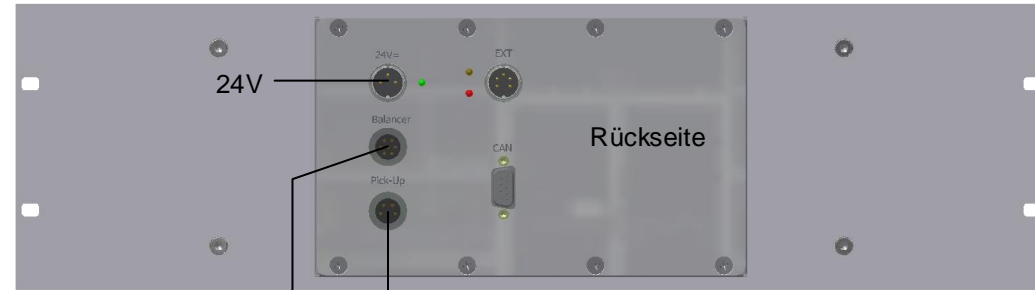

Auswuchtelektronik
3.AB50P01.1.K.EXT.24
1038390A

**Automatisches Auswuchtsystem
AB50 mit Kollektor und
Anbau-Auswuchtapparat Typ ESB-K**