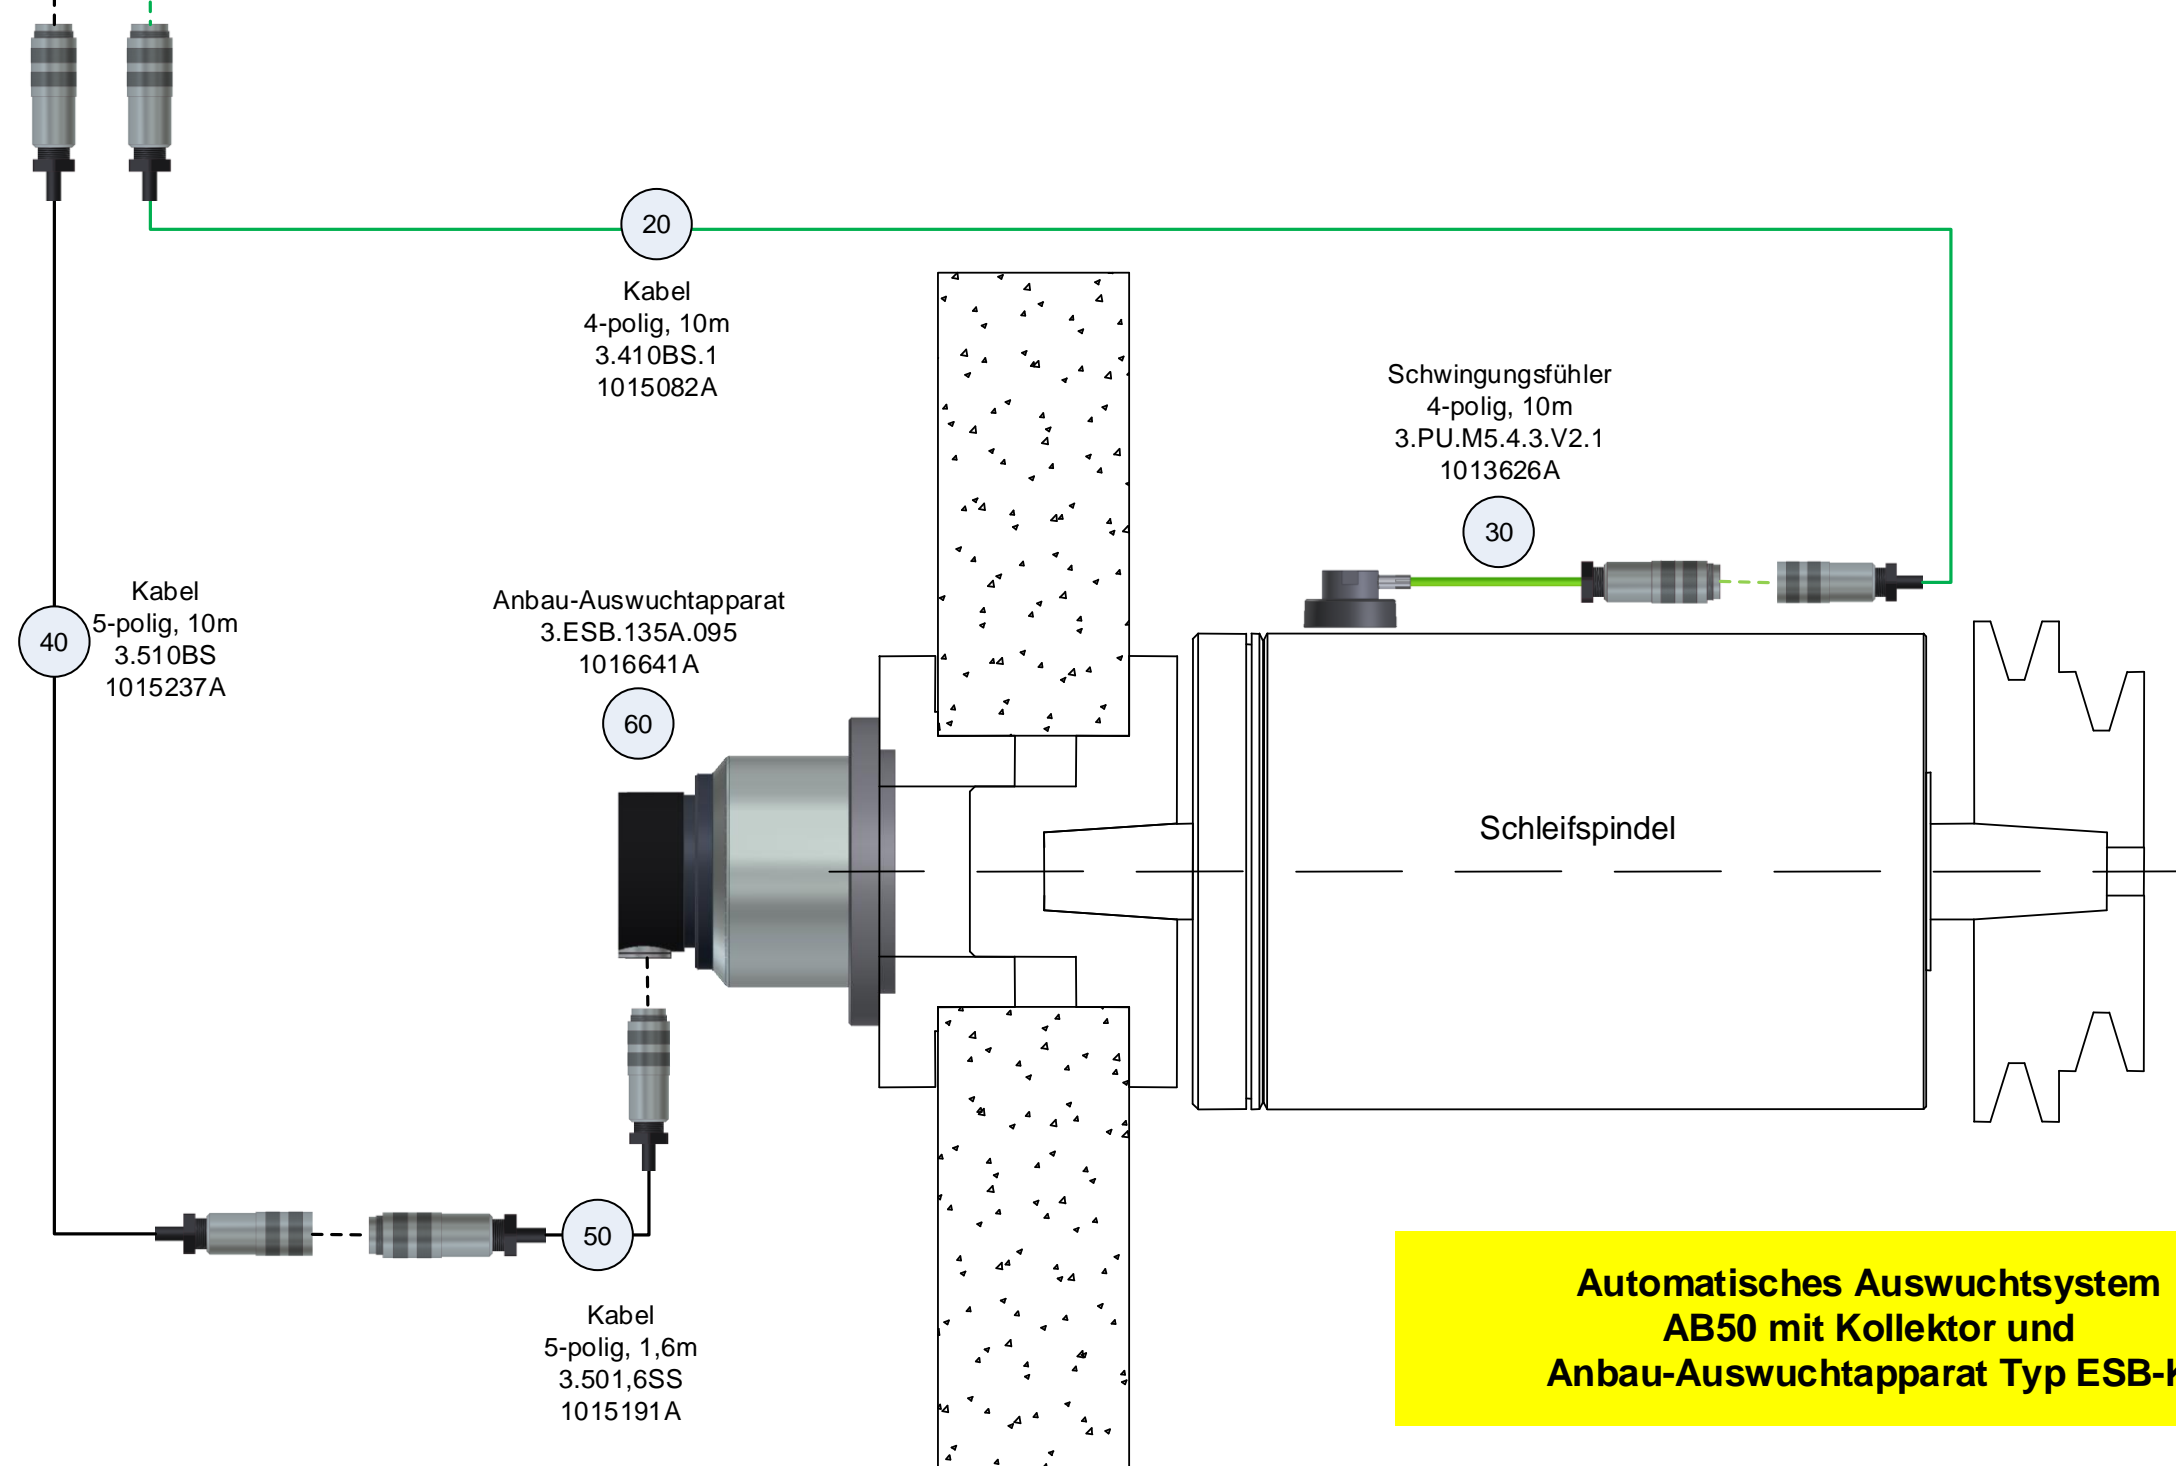

Auswuchtelektronik
3.AB50P01.1.K.EXT.24
1038390A

**Automatisches Auswuchtsystem
AB50 mit Kollektor und
Anbau-Auswuchtapparat Typ ESB-K**