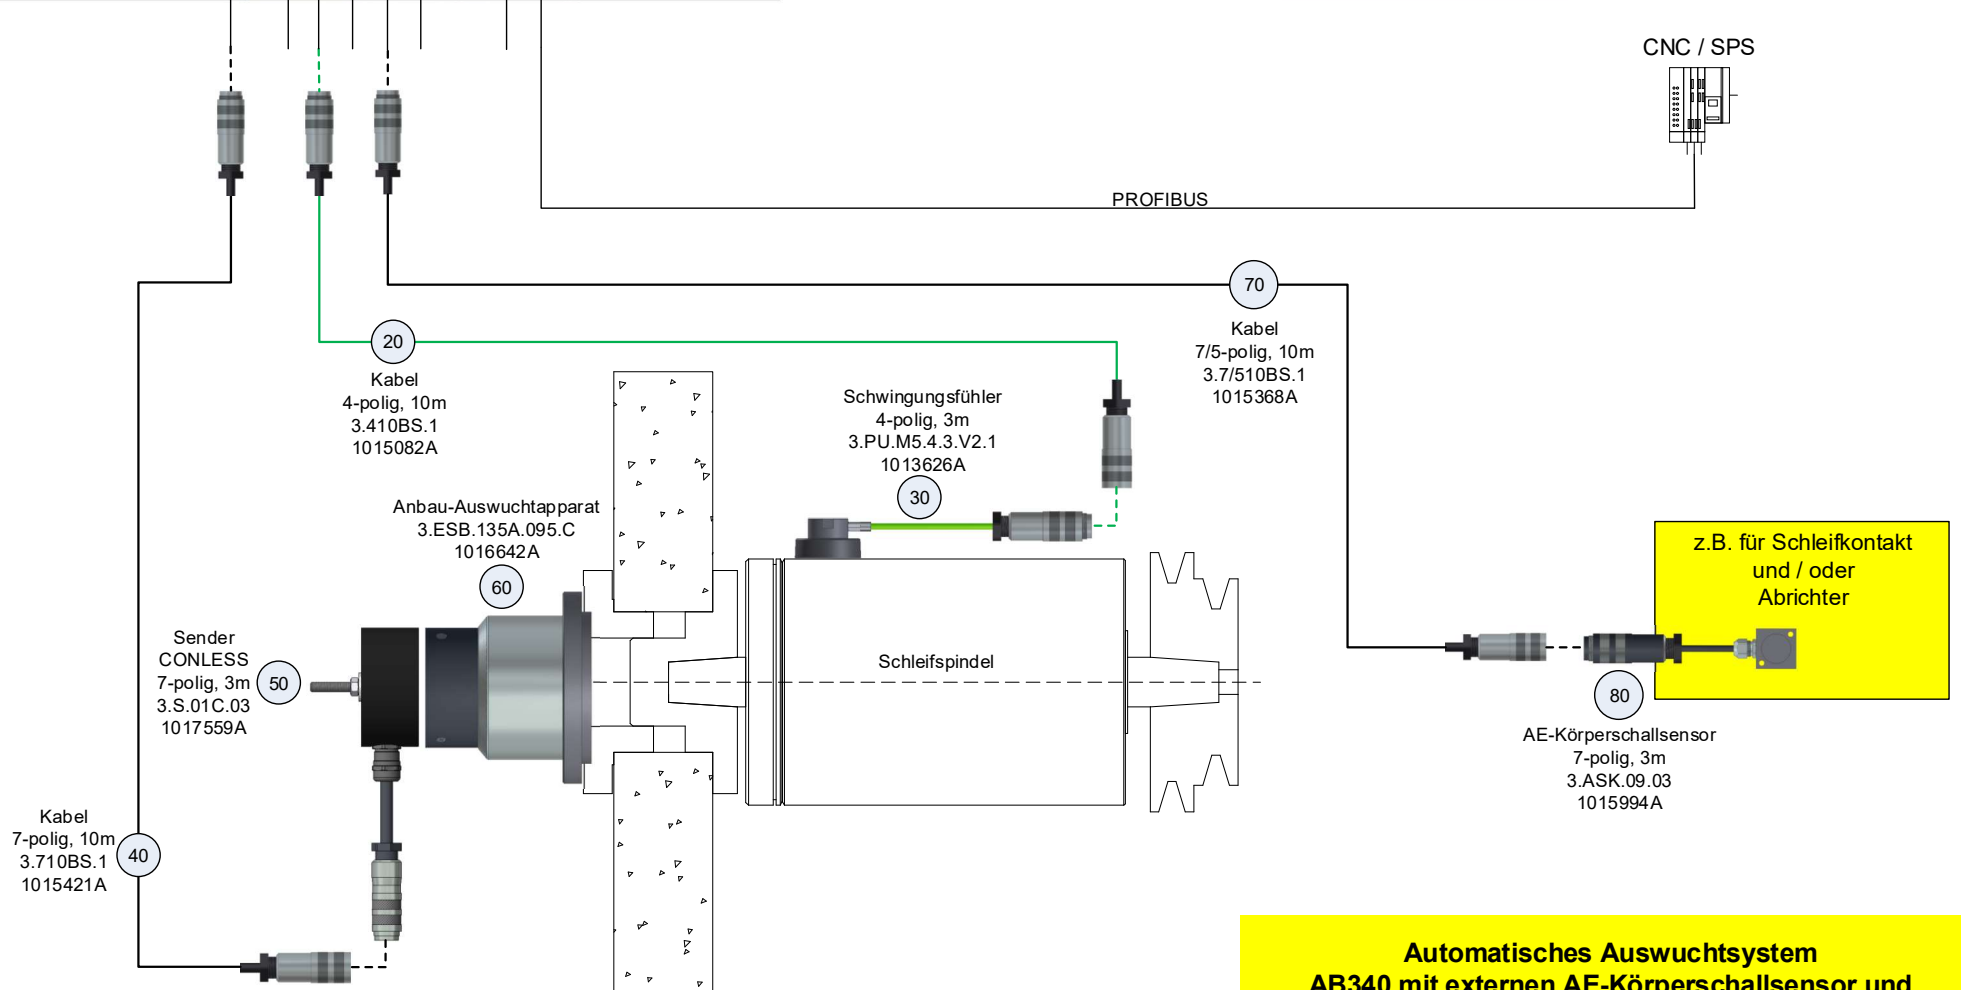

Auswuchtelektronik  
3.AB340P01.C.KM.V1ADPV1

10

CNC / SPS

PROFIBUS

**Automatisches Auswuchtsystem  
AB340 mit externen AE-Körperschallsensor und  
Anbau-Auswuchtapparat Typ ESB-CONLESS Standard**